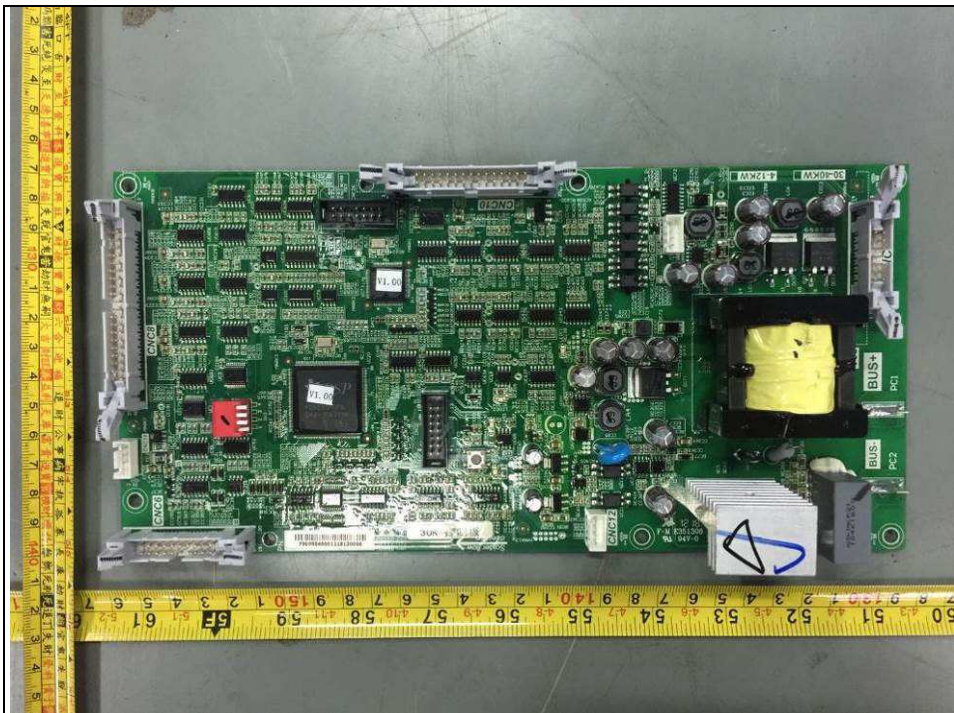

### EVVO 20000TLG23P

**BUREAU  
VERITAS**

Reference No.: 190308N051R1

**BUREAU  
VERITAS**

Reference No.: 190308N051R1

BUREAU VERITAS

Reference No.: 190308N051R1

BUREAU  
VERITAS