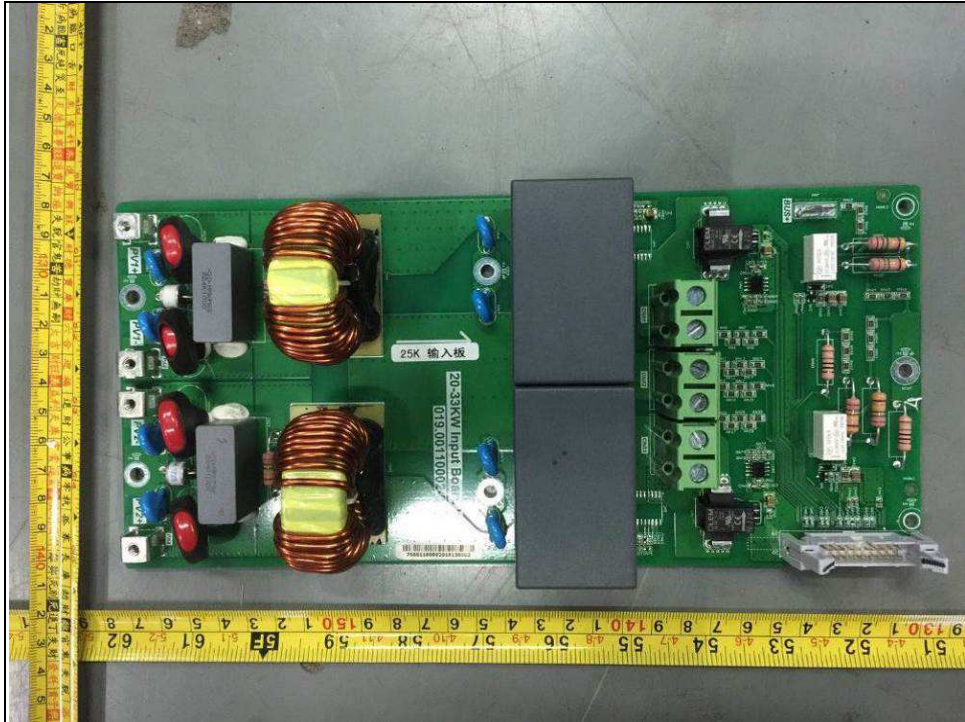

**BUREAU
VERITAS**

Reference No.: 190308N051R1