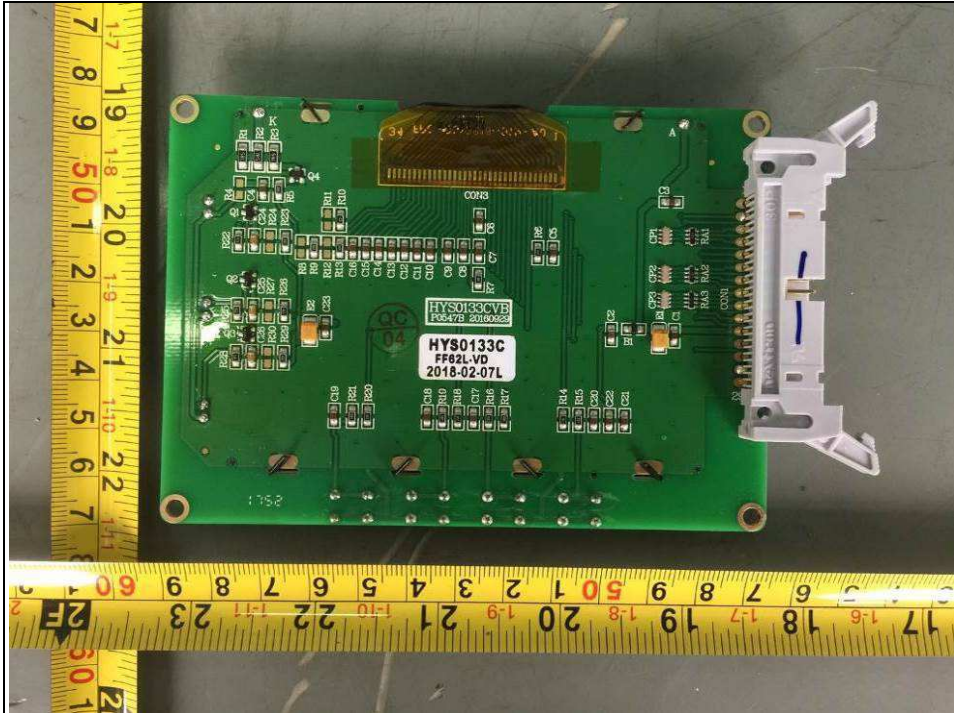

### EVVO 20000TLG23P

**BUREAU  
VERITAS**

Reference No.: 190308N051R1

**BUREAU  
VERITAS**

Reference No.: 190308N051R1

BUREAU VERITAS

Reference No.: 190308N051R1

BUREAU  
VERITAS