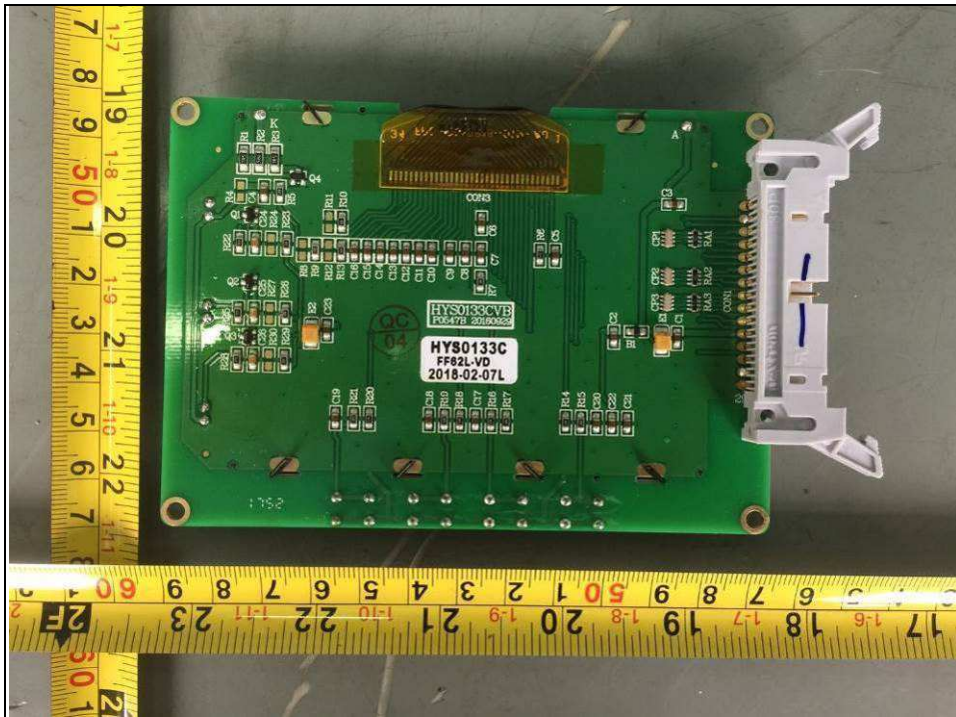

**BUREAU
VERITAS**

Reference No.: 190308N051R1