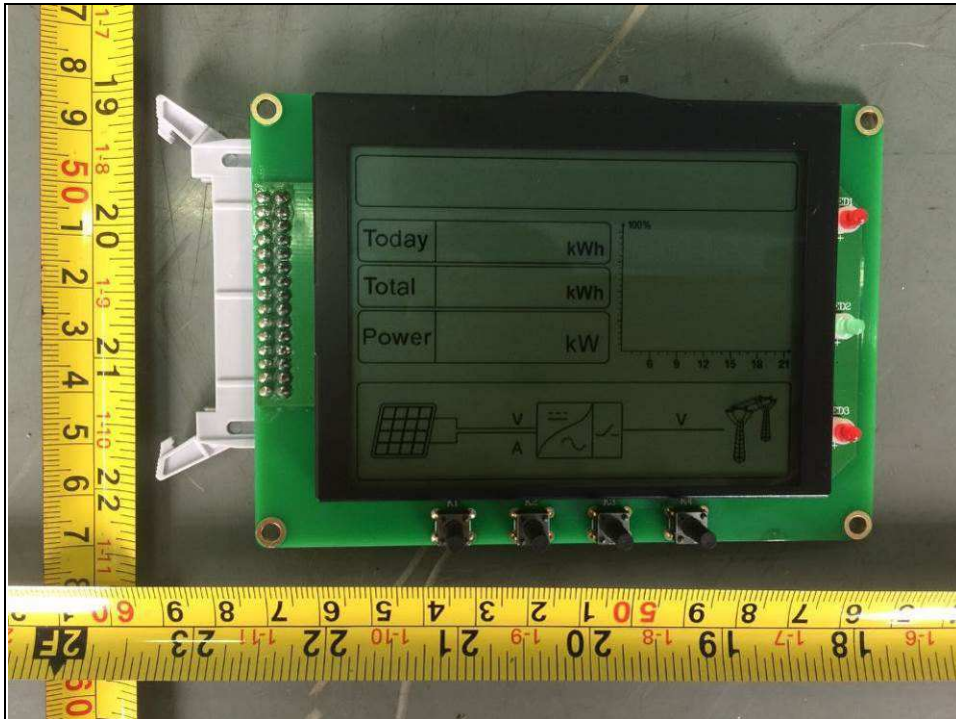

**BUREAU
VERITAS**

Reference No.: 190308N051R1