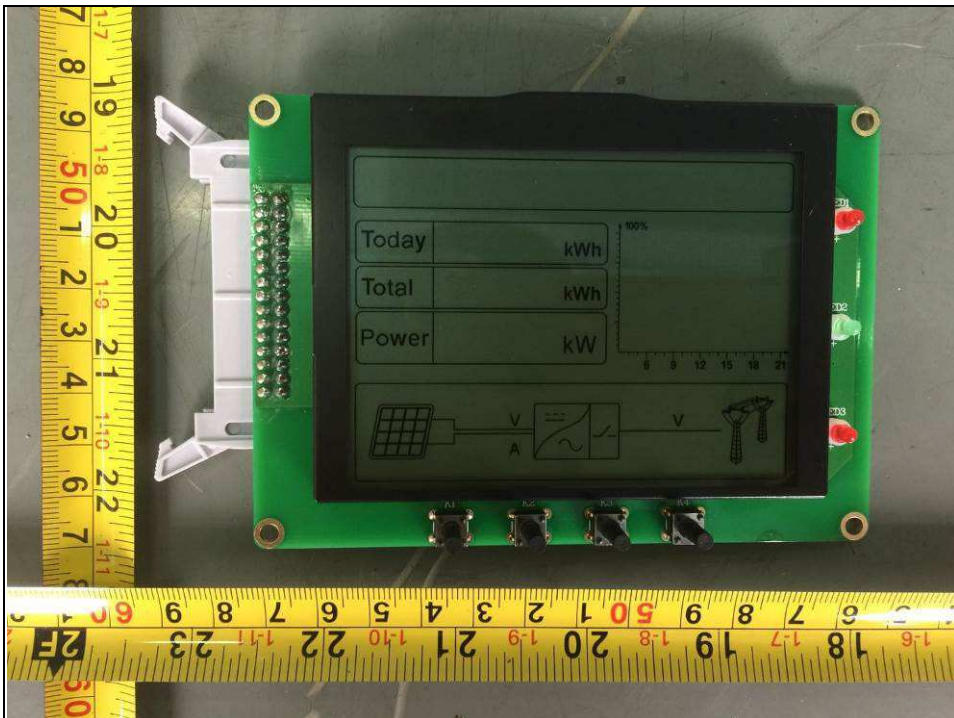

### EVVO 20000TLG23P

**BUREAU  
VERITAS**

Reference No.: 190308N051R1

**BUREAU  
VERITAS**

Reference No.: 190308N051R1

BUREAU VERITAS

Reference No.: 190308N051R1

BUREAU  
VERITAS